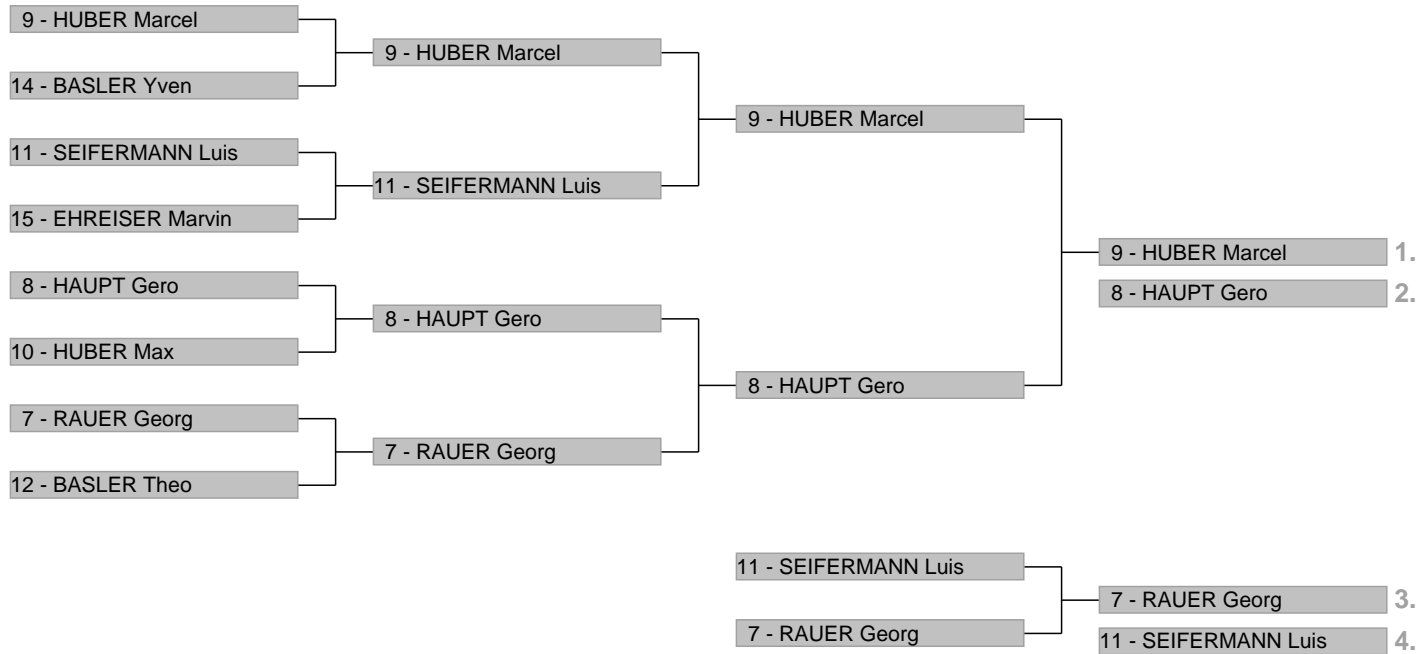

Paralellslalom Pokal 2016

Ergebnisbaum

Schüler 8-10 / weiblich

Paralellslalom Pokal 2016

Ergebnisbaum

Schüler 8-10 / männlich

Ergebnisbaum

Schüler 12-14 / weiblich

Ergebnisbaum

Schüler 12-14 / männlich

Ergebnisbaum

Jugend weiblich / Damen

Ergebnisbaum