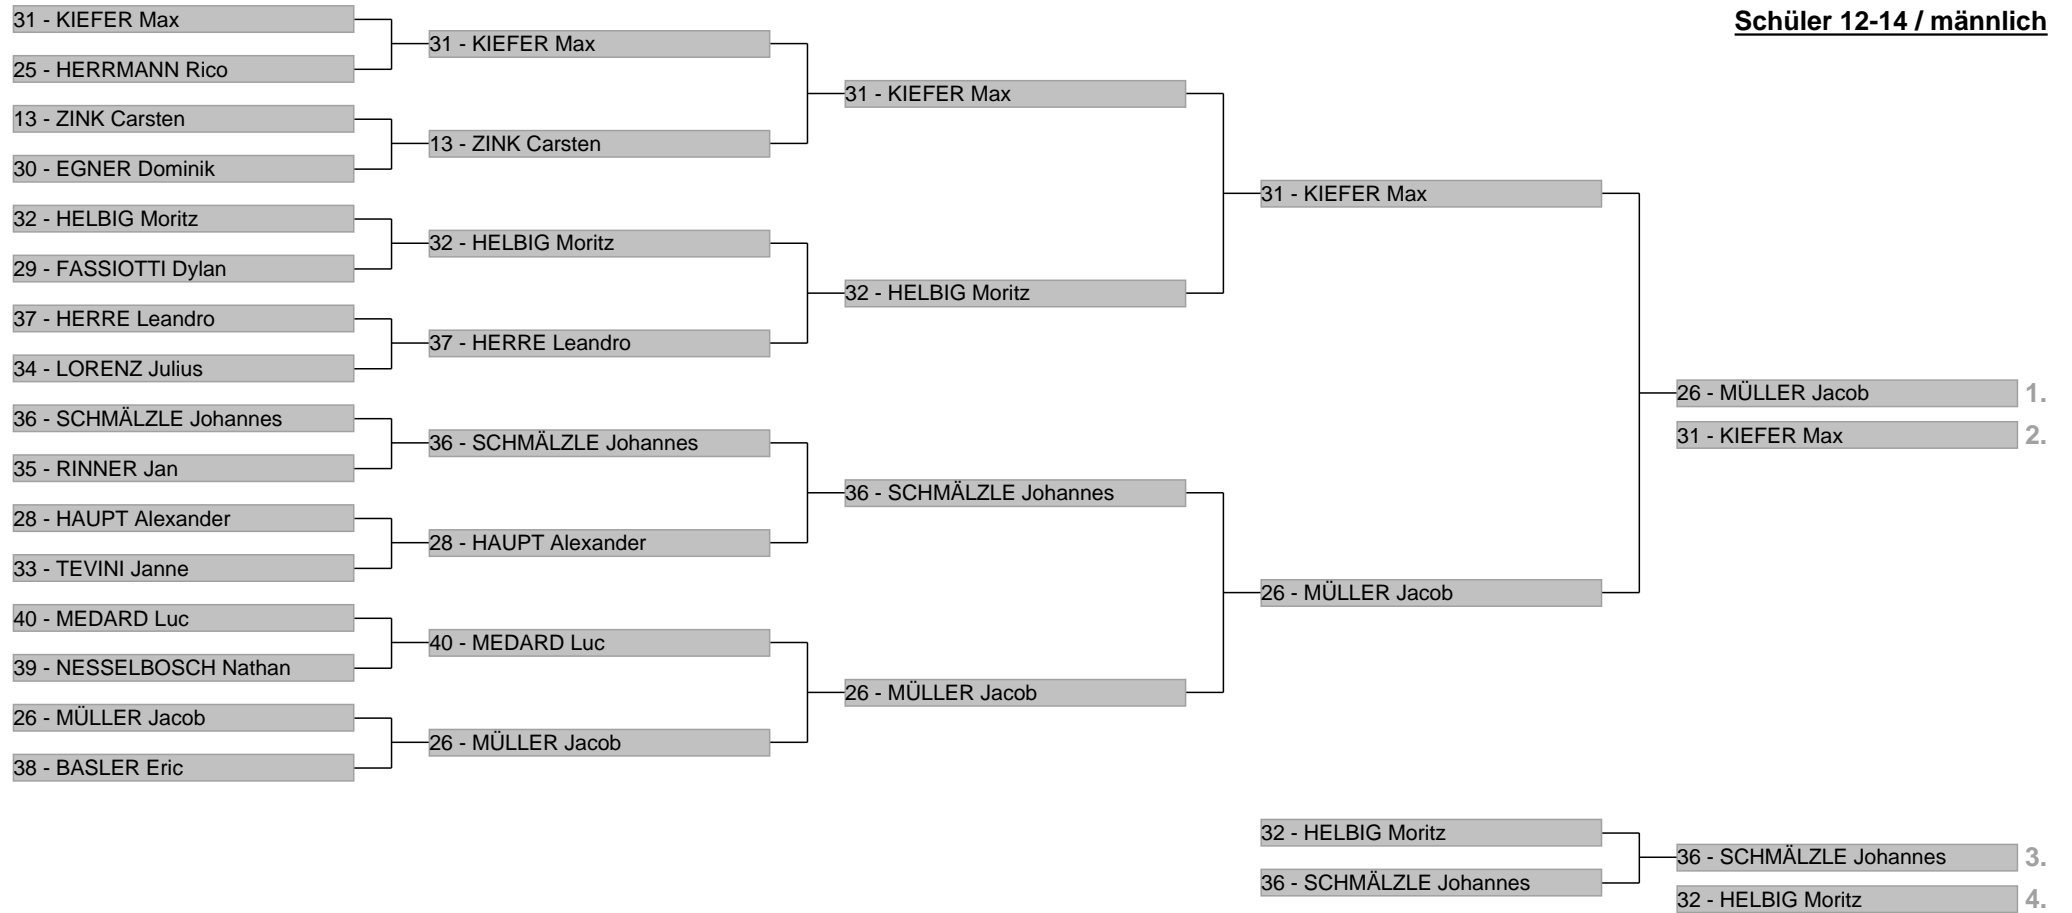

Paralellslalom Pokal 2016

Ergebnisbaum

Schüler 8-10 / weiblich

Paralellslalom Pokal 2016

Ergebnisbaum

Schüler 8-10 / männlich

Ergebnisbaum

Schüler 12-14 / weiblich

Ergebnisbaum

Schüler 12-14 / männlich

Ergebnisbaum

Jugend weiblich / Damen

Ergebnisbaum