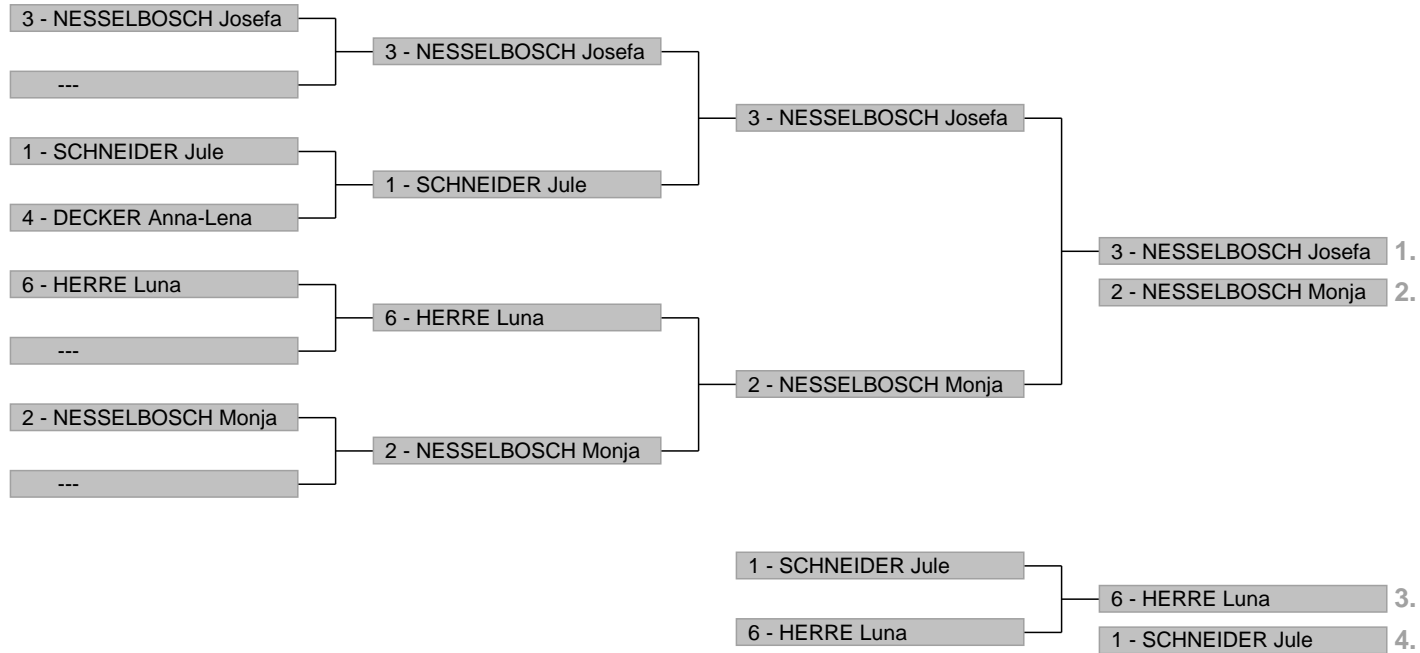

Paralellslalom Pokal 2016

Ergebnisbaum

Schüler 8-10 / weiblich

Paralellslalom Pokal 2016

Ergebnisbaum

Schüler 8-10 / männlich

Ergebnisbaum

Schüler 12-14 / weiblich

Ergebnisbaum

Schüler 12-14 / männlich

Ergebnisbaum

Jugend weiblich / Damen

Ergebnisbaum