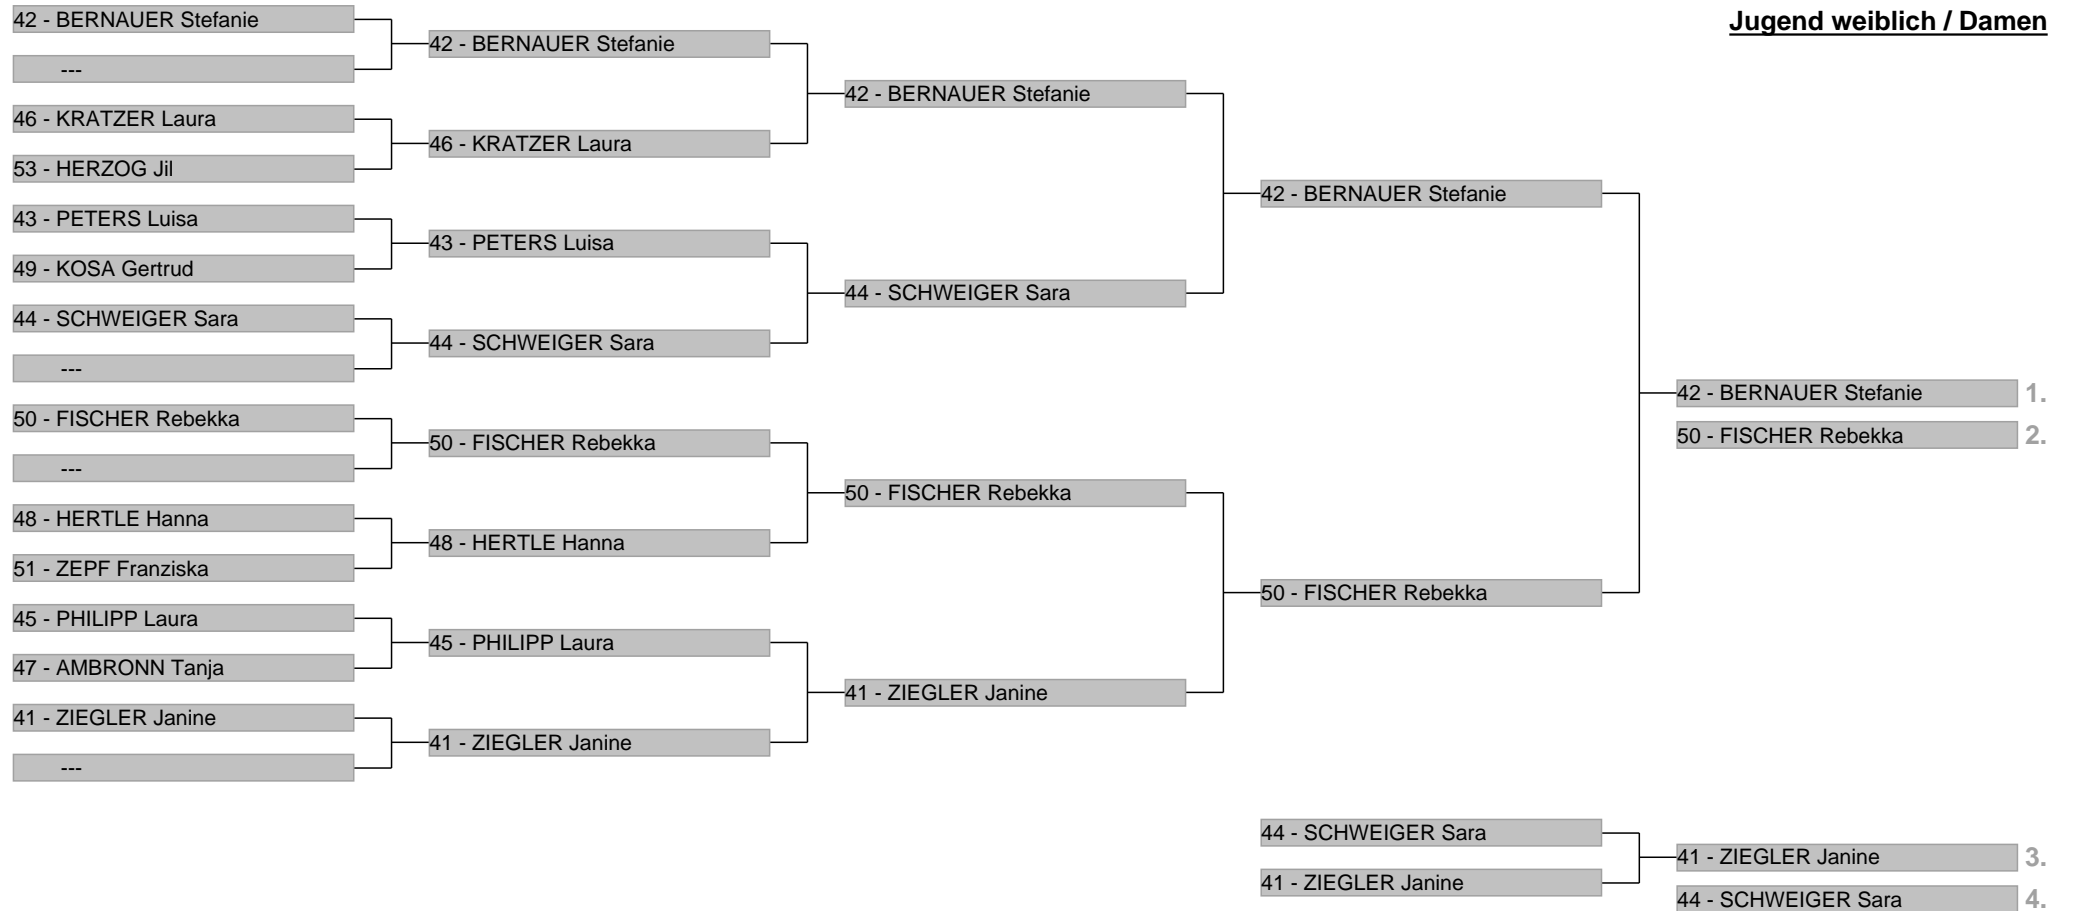

Paralellslalom Pokal 2016

Ergebnisbaum

Schüler 8-10 / weiblich

Paralellslalom Pokal 2016

Ergebnisbaum

Schüler 8-10 / männlich

Ergebnisbaum

Schüler 12-14 / weiblich

Ergebnisbaum

Schüler 12-14 / männlich

Ergebnisbaum

Jugend weiblich / Damen

Ergebnisbaum